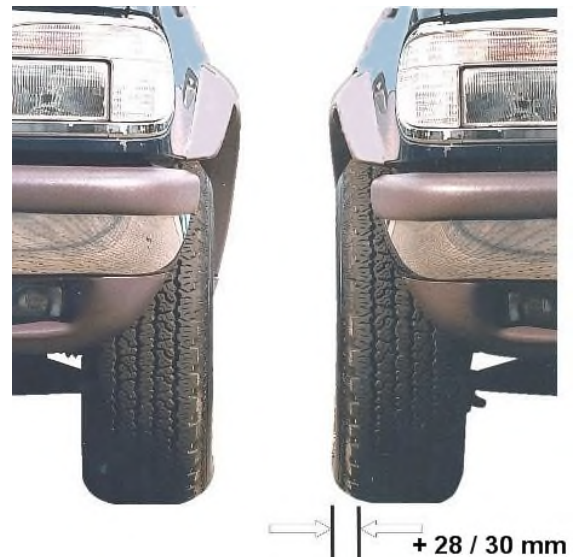

Im Lieferumfang enthalten sind: z.B. Kombination I

2 Stück Spurverbreiterungen in 28 mm Vorderachse

2 Stück Spurverbreiterungen in 30 mm Hinterachse

(weitere Kombinationen möglich)

Das komplette Befestigungsmaterial zur Befestigung der Spurverbreiterungen auf der Radnabe.

In versetztem Lochkreis eingepresste Stehbolzen zur Felgenaufnahme. Auf diesen wird die Originalfelge mit dem Originalbefestigungsmaterial befestigt.

TÜV Teilegutachten sowie eine ausführliche Montageanleitung

Die Spurverbreiterung ist mit einer doppelten Mittenzentrierung gefertigt, um einen bestmöglichen Rundlauf zu erzielen.

Preis: EUR 285,00 per Satz (4 Stück) inkl. MwSt., zzgl.

Fracht

Hofmann GmbH

Kohlplatte 5

67376 Harthausen

☎ (0049) 06344 96961-0

Fax (0049) 06344 96961-20

Mail info@hofmann-spurverbreiterungen.de

Web www.4x4-spurverbreiterungen.de